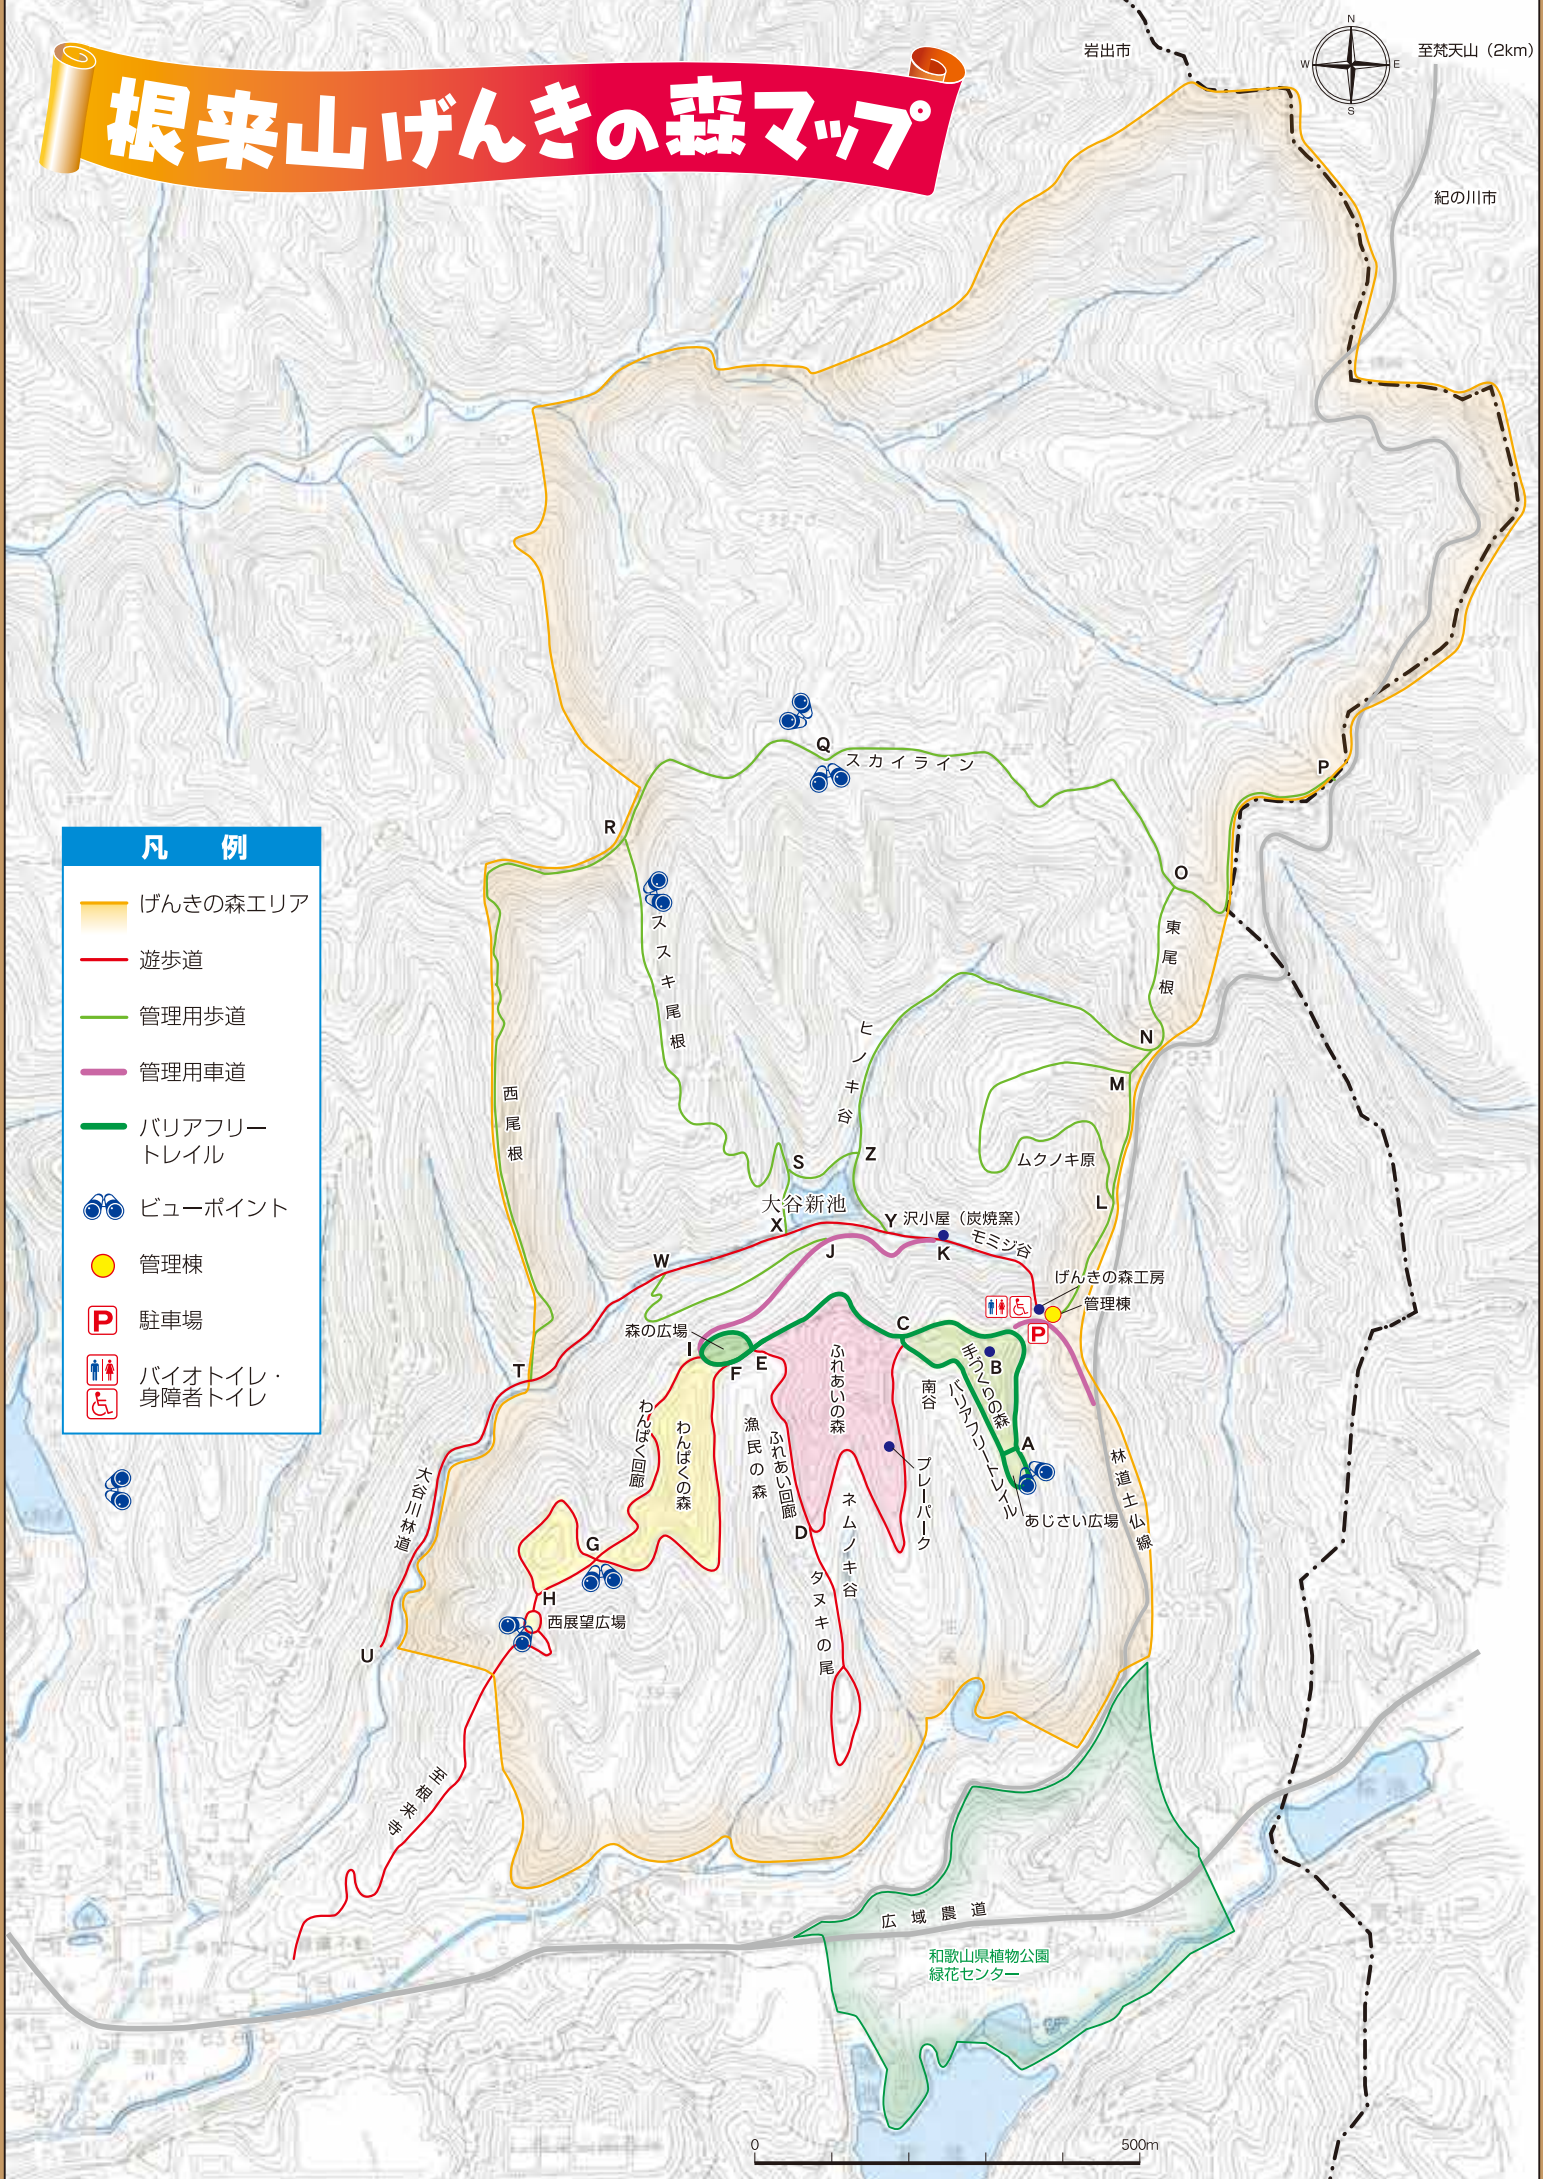

根来山げんきの森マップ

岩出市

至梵天山 (2km)

紀の川市

- 凡例**
- げんきの森エリア
 - 遊歩道
 - 管理用歩道
 - 管理用車道
 - バリアフリートレイル
 - ビューポイント
 - 管理棟
 - 駐車場
 - バイオトイレ・
身障者トイレ

0 500m